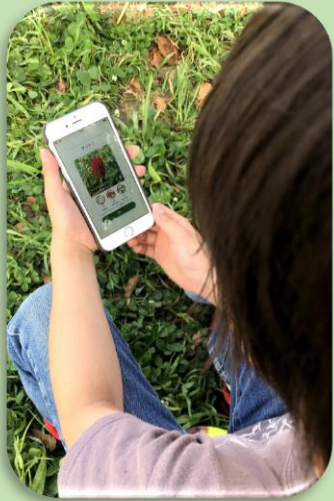

みどりの中で花も鳥も昆虫も・・・羽村のいきもの見つけ隊（たい）！

●いきものコレクションアプリ「^{がいせん}Biome(バイオーム)」を使って、
田んぼや公園の生き物を観察するイベントです！
スマホを持って、羽村の生き物を見つけないこう！

開催日：6月15日(土)、予備日6月22日(土)

開催時間：午前9時～午前11時

会場：踊子草公園とチューリップ公園

集合場所：踊子草公園

持ち物：スマートフォン、水筒、双眼鏡(持っている方)

※スマートフォンは満充電をお願いします。

応募方法：応募フォームのQRコードを読み取り、必要事項を
ご記入の上、送信をお願いいたします。

応募期間：6月1日(土)午前8時～6月14日(金)午後3時まで

※あらかじめ裏面のアプリをインストールのうえご参加ください。

※車でお越しの際は宮の下運動公園駐車場をご利用ください。

いきものコレクションアプリ
「Biome(バイオーム)」

応募
フォーム

ウイングパーク
Facebook

BIOME アプリの使い方

バイオームアプリ
ダウンロード

① 生き物の写真を
撮ります。

② 動物か植物
を選びます。

③ AIが
判定します。

④ 判定結果
がでます。

バイオームアプリ
Youtube
使い方動画

⑤ 図鑑が
できます。